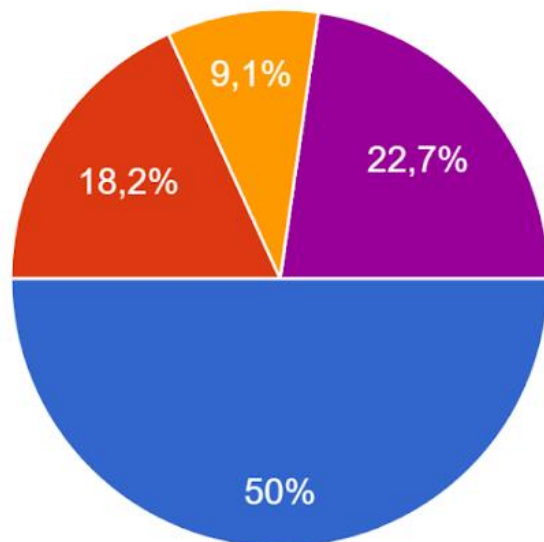

Оцените уровень удовлетворенности условиями проживания в общежитии

22 ответа

- Полностью удовлетворен
- Скорее удовлетворен
- Не очень удовлетворен
- Совсем не удовлетворен
- Затрудняюсь ответить