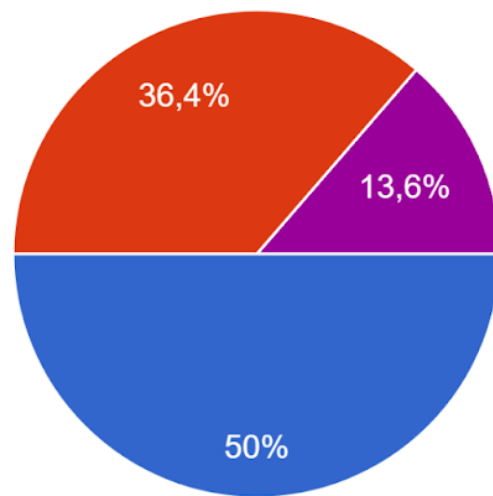

Специальность 38.02.01 Экономика и бухгалтерский
учет (по отраслям)

**В ОПРОСЕ ПРИНЯЛИ УЧАСТИЕ
22 студента, что составляет 88%
численности обучающихся по
специальности**

Укажите свои мотивы выбора Лесниковского филиала ФГБОУ ВО "КГУ"

22 ответа

Оцените уровень удовлетворенности обучением в Лесниковском филиале ФГБОУ ВО "КГУ"

22 ответа

- Полностью удовлетворен
- Скорее удовлетворен
- Не очень удовлетворен
- Совсем не удовлетворен
- Затрудняюсь ответить

22 ответа

Оцените уровень удовлетворенности качеством работы официального сайта КГУ
(Лесниковского филиала)

22 ответа

- Полностью удовлетворен
- Скорее удовлетворен
- Не очень удовлетворен
- Совсем не удовлетворен
- Затрудняюсь ответить/ редко пользуюсь сайтом