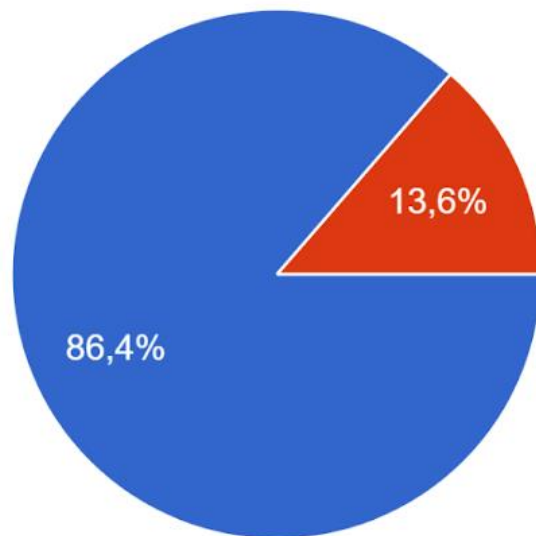

Специальность 38.02.01 Экономика и бухгалтерский
учет (по отраслям)

**В ОПРОСЕ ПРИНЯЛИ УЧАСТИЕ
22 студента, что составляет 88%
численности обучающихся по
специальности**

Укажите свои мотивы выбора Лесниковского филиала ФГБОУ ВО "КГУ"

22 ответа

Оцените уровень удовлетворенности обучением в Лесниковском филиале ФГБОУ ВО "КГУ"

22 ответа

- Полностью удовлетворен
- Скорее удовлетворен
- Не очень удовлетворен
- Совсем не удовлетворен
- Затрудняюсь ответить