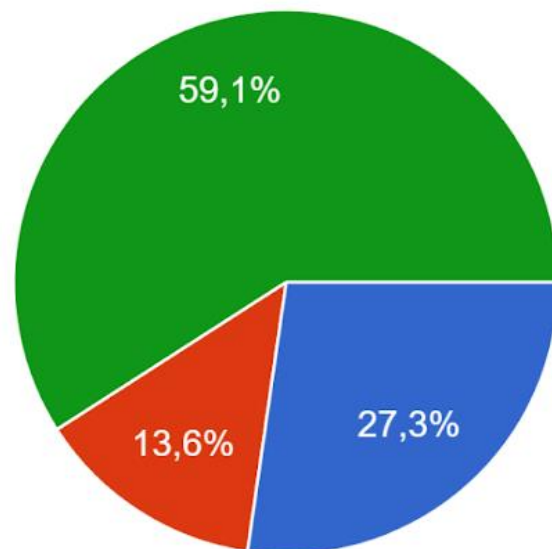

Наличие возможности получения дополнительного образования

22 ответа

- Да, такие возможности имеются. В филиале реализуются курсы по дополнительному образованию, и я проходил по ним обучение
- Да, такие возможности имеются, но я не проходил обучения по дополнительным образовательным...
- Нет, таким курсов (программ) в филиале нет
- Не владею информацией