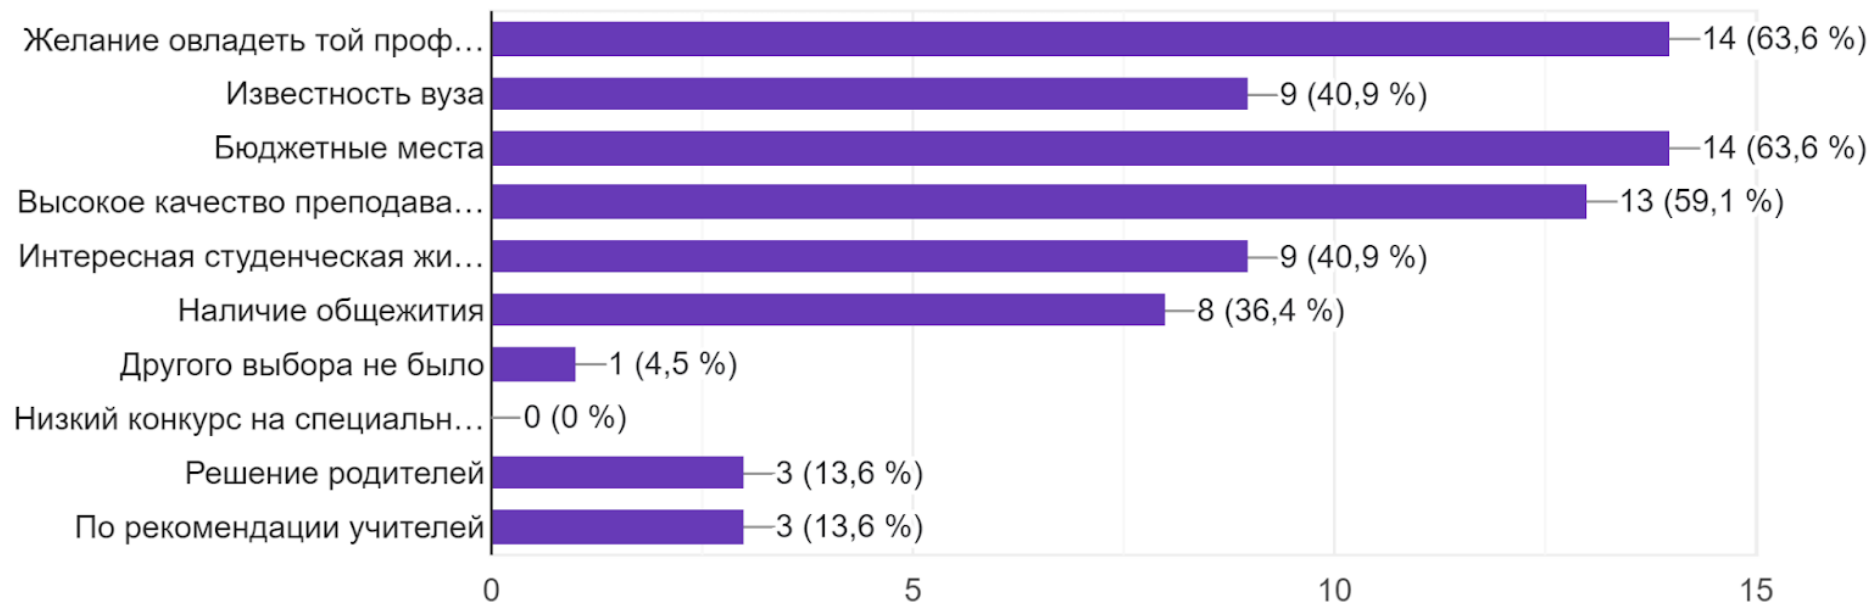

Укажите свои мотивы выбора Лесниковского филиала ФГБОУ ВО "КГУ"

22 ответа