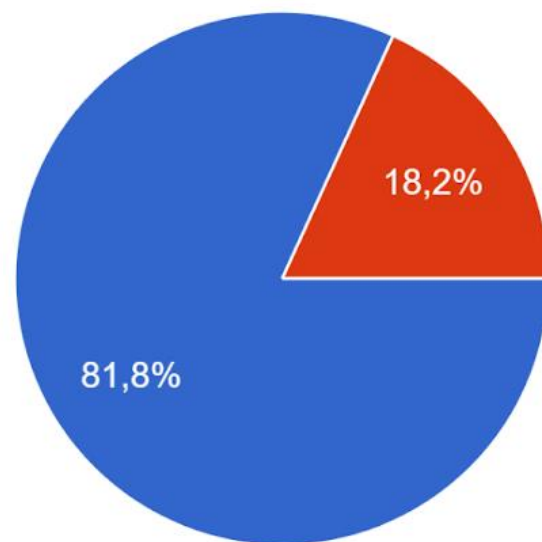

22 ответа

Оцените уровень удовлетворенности качеством работы официального сайта КГУ
(Лесниковского филиала)

22 ответа

- Полностью удовлетворен
- Скорее удовлетворен
- Не очень удовлетворен
- Совсем не удовлетворен
- Затрудняюсь ответить/ редко пользуюсь сайтом

Оцените уровень удовлетворенности качеством организации учебного процесса в филиале

22 ответа

- Полностью удовлетворен
- Скорее удовлетворен
- Не очень удовлетворен
- Совсем не удовлетворен
- Затрудняюсь ответить